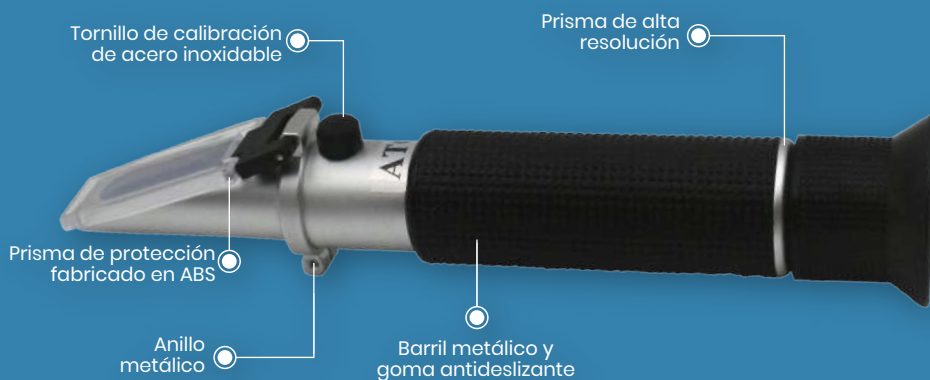

Refractómetro óptico ATC Alcohol 0-80% v/v YHEQUIPMET RHW-80v

Laboratorio

*Imagen referencial

- Con luz LED brillante (opcional) incorporada. Le permite hacer la prueba en la oscuridad o el crepúsculo medio ambiente. Cuando se enciende la luz, se puede ver el resultado de la prueba muy claramente.
- Cómodo de usar. Sólo tiene que pulsar el botón de la placa de cubierta LED una vez, la luz LED se encenderá y mantener brillante. No es necesario mantener pulsado el botón cuando se utiliza el refractómetro. Cuando vuelva a pulsar el botón de la placa de cubierta LED, la luz LED se apagará. (La luz LED es un accesorio opcional).
- Compatible con diferentes tipos de refractómetros. Nuestra placa LED refractómetro puede adaptarse a la mayoría de las especies refractómetros en el mercado. Sólo necesita cambiar la placa de la cubierta.

Características

Construcción del cuerpo de aluminio puro de alta calidad ●

Utiliza sólo la luz ambiental que significa que la batería o fuente de alimentación no es necesario ●

Fácil de enfocar y calibrar ●

● Acolchado de goma antideslizante suave y cómodo

● Con la función ATC (Rango de Compensación del ATC: 0°C ~ 30°C (32°F ~ 86°F))

● Construido para durar mucho tiempo

● **Especificaciones técnicas:**

Refractómetro óptico	Refractómetro de alcohol y vino	±1 Vol
Rango de medición	0-80% Vol	
Div.Min.	1% Vol	
Precisión	±1 Vol	

VENTAJAS DE NUESTRO REFRACTÓMETRO

- Material de aluminio puro, muy estudiado y de buena calidad.
- Lente de escala súper grande, escala clara, muy fácil de leer.
- Refractómetro de alta precisión, todos los refractómetros se calibran por adelantado antes del envío; puede utilizarlo directamente después de recibirlo.
- Con diseño de alta calidad, manual de alta y paño de limpieza.