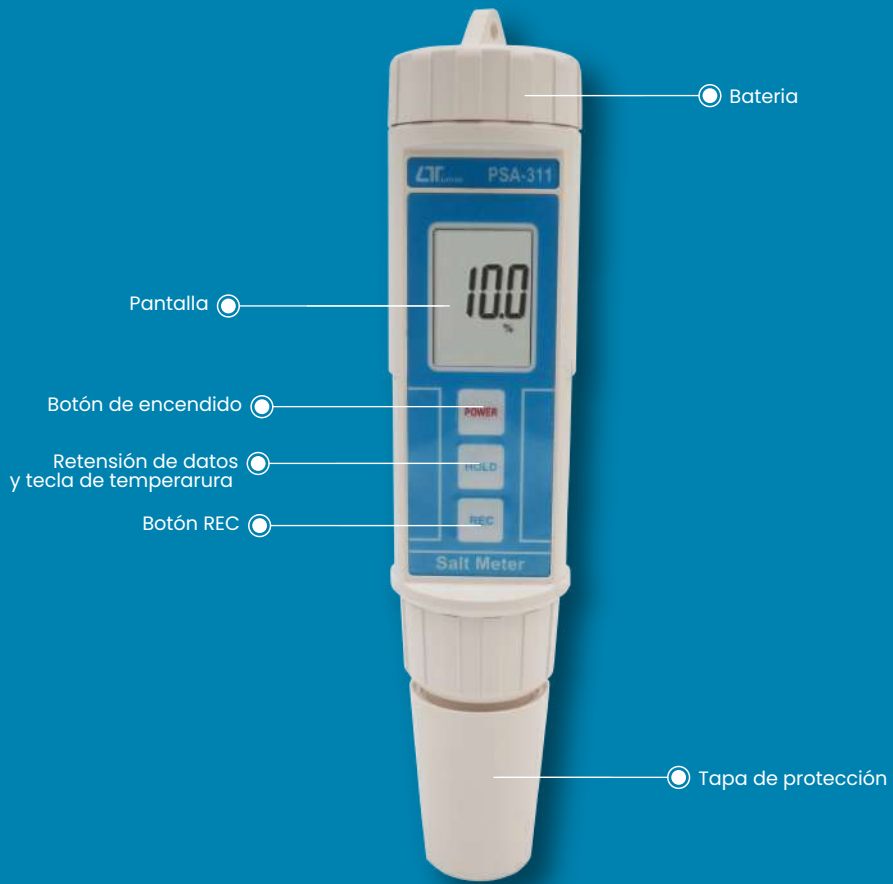

*Imagen Referencial

Garantía:
1 año

a partir de la fecha de emision de la factura.

País de origen:
Taiwan

Valiometro